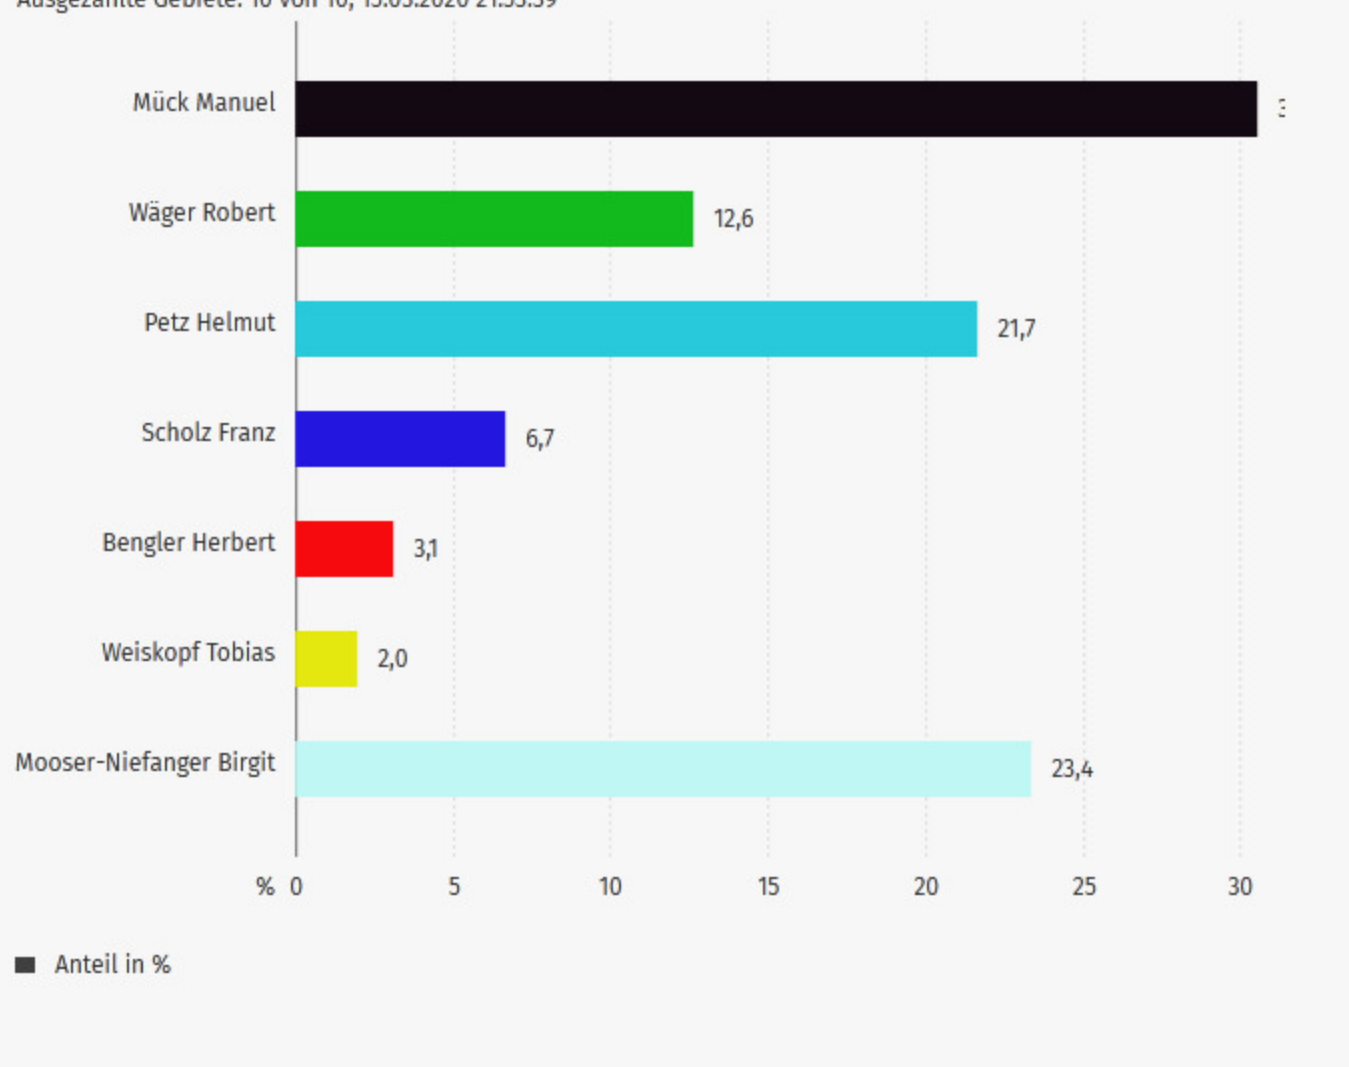

↓ Stimmendiagramm

↓ Wahlbeteiligung

↓ Anknunftstafel

↓ Details

↓ Stimmendiagramm

09178000 - Freising >

← **09178157 - Zolling**

Anderes Gebiet auswählen ▾

Gebiet suchen 🔍

Stimmendiagramm

Landratswahl 2020, 09178157 - Zolling, Zwischenergebnis
Ausgezählte Gebiete: 10 von 10, 15.03.2020 21:53:39

Wahlbeteiligung: **60,6 %**

Ankunftstafel

Landratswahl 2020, 09178157 - Zolling, Zwischenergebnis
Ausgezählte Gebiete: 10 von 10, 15.03.2020 21:53:39

Details

Landratswahl 2020, 09178157 - Zolling, Zwischenergebnis
Ausgezählte Gebiete: 10 von 10, 15.03.2020 21:53:39

Partei	Direktstimmen	
	Anzahl	Anteil
CSU	667	30,5 %
GRÜNE	276	12,6 %
FREIE WÄHLER	473	21,7 %
AfD	146	6,7 %
SPD	68	3,1 %
FDP	43	2,0 %
FSM	511	23,4 %
Wahlberechtigte	3.662	-
Wähler	2.221	60,6 %
Ungültige Stimmen	37	1,7 %
Gültige Stimmen	2.184	98,3 %