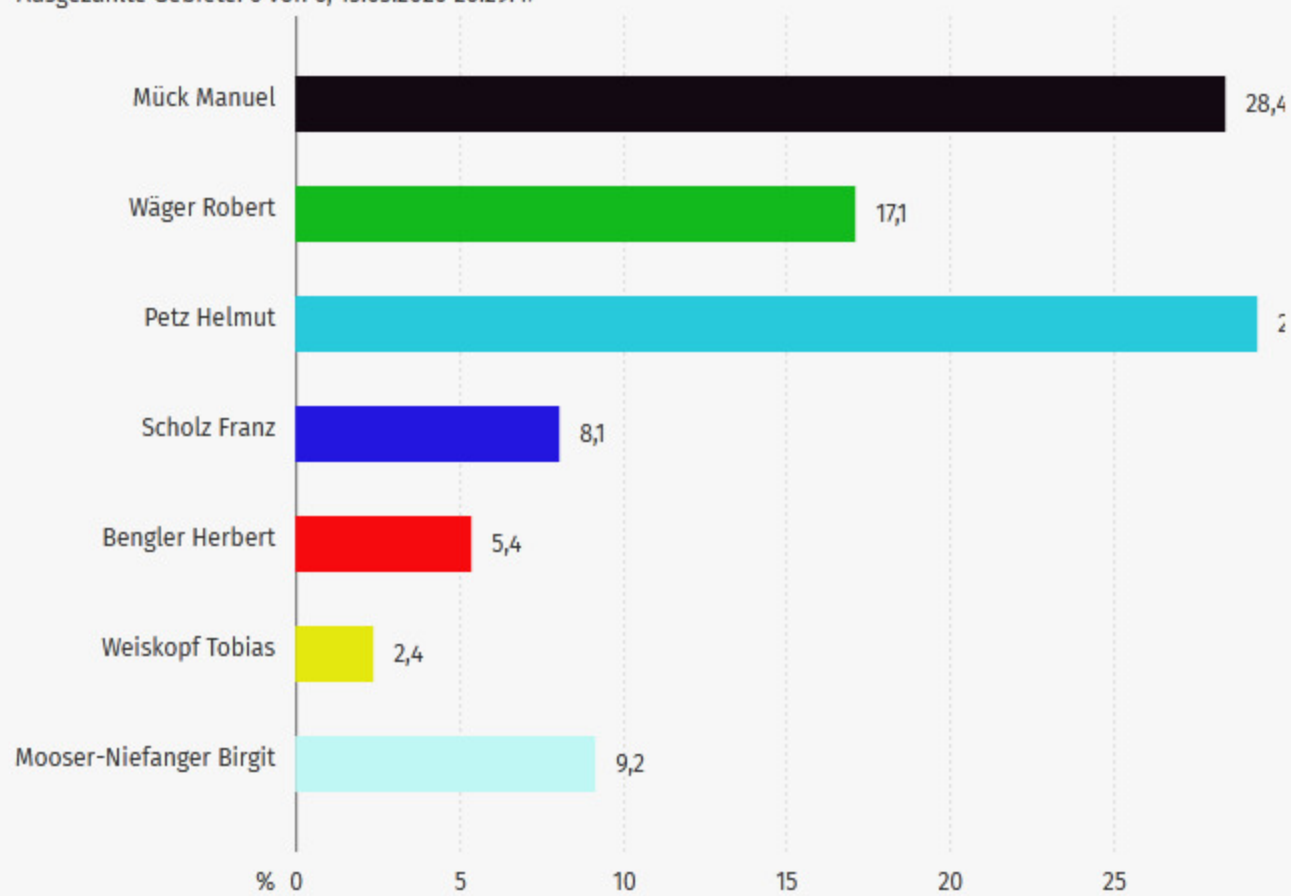

↓ Stimmendiagramm

↓ Wahlbeteiligung

↓ Anknunftstafel

↓ Details

↓ Stimmendiagramm

09178000 - Freising >

←  **09178155 - Wang**

Anderes Gebiet auswählen ▾

Gebiet suchen 🔍

## Stimmendiagramm

Landratswahl 2020, 09178155 - Wang, Zwischenergebnis  
Ausgezählte Gebiete: 6 von 6, 15.03.2020 20:29:47

Wahlbeteiligung: **68,8 %**

## Ankunftstafel

Landratswahl 2020, 09178155 - Wang, Zwischenergebnis  
Ausgezählte Gebiete: 6 von 6, 15.03.2020 20:29:47

Gebiet	Übergeordnetes Gebiet	Uhrzeit
<a href="#">12 - Briefwahl 2</a>	09178155 - Wang	19:25
<a href="#">13 - Briefwahl 3</a>	09178155 - Wang	19:19
<a href="#">11 - Briefwahl 1</a>	09178155 - Wang	19:15
<a href="#">2 - Vereinsheim Bergen</a>	09178155 - Wang	19:09
<a href="#">1 - Kindergarten</a>	09178155 - Wang	18:30