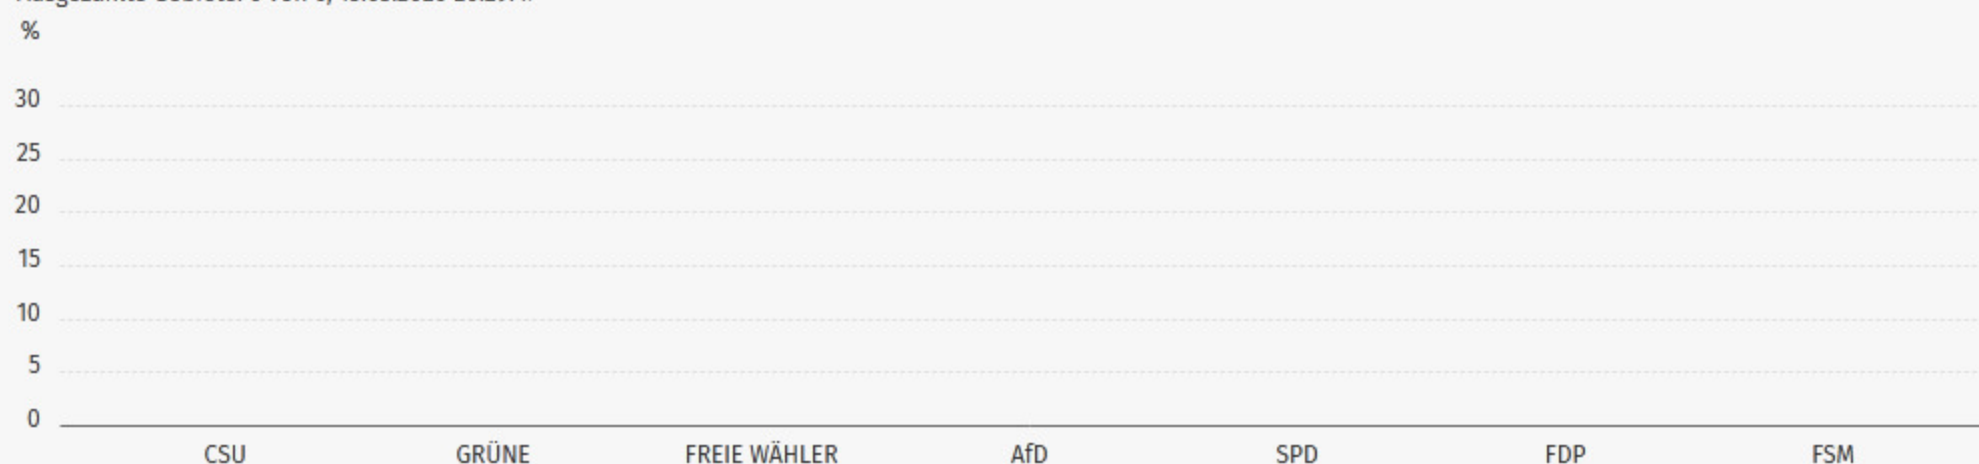

## Ankunftstafel

Landratswahl 2020, 09178155 - Wang, Zwischenergebnis  
Ausgezählte Gebiete: 6 von 6, 15.03.2020 20:29:47

Gebiet	Übergeordnetes Gebiet	Uhrzeit
<a href="#">12 - Briefwahl 2</a>	09178155 - Wang	19:25
<a href="#">13 - Briefwahl 3</a>	09178155 - Wang	19:19
<a href="#">11 - Briefwahl 1</a>	09178155 - Wang	19:15
<a href="#">2 - Vereinsheim Bergen</a>	09178155 - Wang	19:09
<a href="#">1 - Kindergarten</a>	09178155 - Wang	18:30

## Details

Landratswahl 2020, 09178155 - Wang, Zwischenergebnis  
Ausgezählte Gebiete: 6 von 6, 15.03.2020 20:29:47

Partei	Direktstimmen	
	Anzahl	Anteil
● CSU	379	28,4 %
● GRÜNE	228	17,1 %
● FREIE WÄHLER	392	29,4 %
● AfD	108	8,1 %
● SPD	72	5,4 %
● FDP	32	2,4 %
● FSM	122	9,2 %
<b>Wahlberechtigte</b>	1.971	-
<b>Wähler</b>	1.356	68,8 %
<b>Ungültige Stimmen</b>	23	1,7 %
<b>Gültige Stimmen</b>	1.333	98,3 %

## Stimmendiagramm

Landratswahl 2020, 09178155 - Wang, Zwischenergebnis  
Ausgezählte Gebiete: 6 von 6, 15.03.2020 20:29:47

■ Urnenwahl    ■ Briefwahl

Landkreis Freising

[Landkreis Freising](#) [Alle Ergebnisse](#)