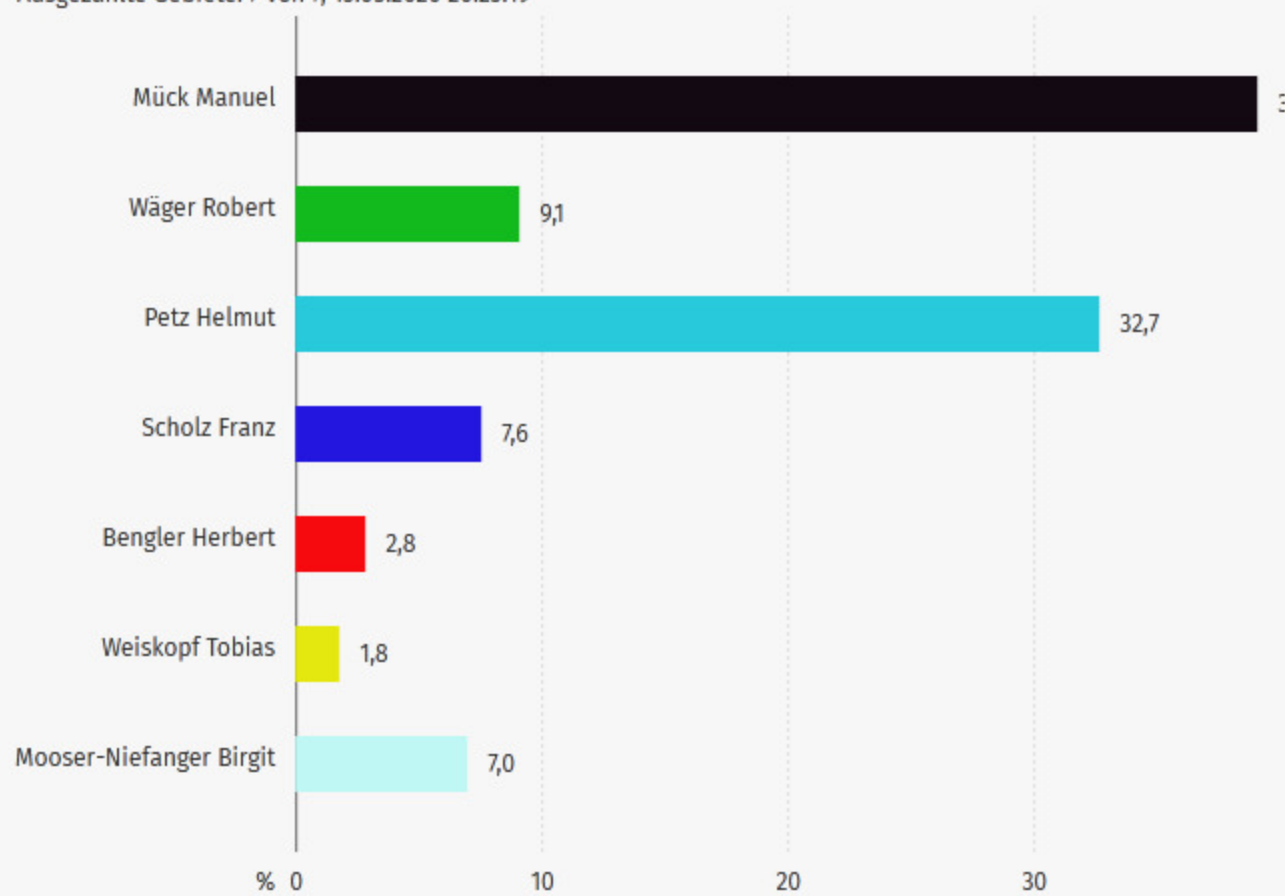

Landratswahl 2020

15. März 2020, 09178122 - Rudelzhausen, Zwischenergebnis
Ausgezählte Gebiete: 7 von 7, 15.03.2020 20:25:19

[Landkreis Freising](#)

[Alle Ergebnisse](#)

Weiteres ▾

Landkreis Freising

↓ [Gebietsauswahl](#)

↓ [Stimmendiagramm](#)

↓ [Wahlbeteiligung](#)

↓ [Ankunftstafel](#)

↓ [Details](#)

↓ [Stimmendiagramm](#)

09178000 - Freising >

←  **09178122 - Rudelzhausen**

[Anderes Gebiet auswählen ▾](#)

Gebiet suchen

Stimmendiagramm

Landratswahl 2020, 09178122 - Rudelzhausen, Zwischenergebnis
Ausgezählte Gebiete: 7 von 7, 15.03.2020 20:25:19

Wahlbeteiligung: **68,4 %**

Ankunftstafel

Landratswahl 2020, 09178122 - Rudelzhausen, Zwischenergebnis
Ausgezählte Gebiete: 7 von 7, 15.03.2020 20:25:19

Gebiet	Übergeordnetes Gebiet	Uhrzeit
0003 - Tegernbach	09178122 - Rudelzhausen	20:23
0001 - Rudelzhausen 1	09178122 - Rudelzhausen	20:23
0002 - Rudelzhausen 2	09178122 - Rudelzhausen	20:23
0004 - Hebrontshausen	09178122 - Rudelzhausen	20:23
0011 - Briefwahl 1	09178122 - Rudelzhausen	20:23