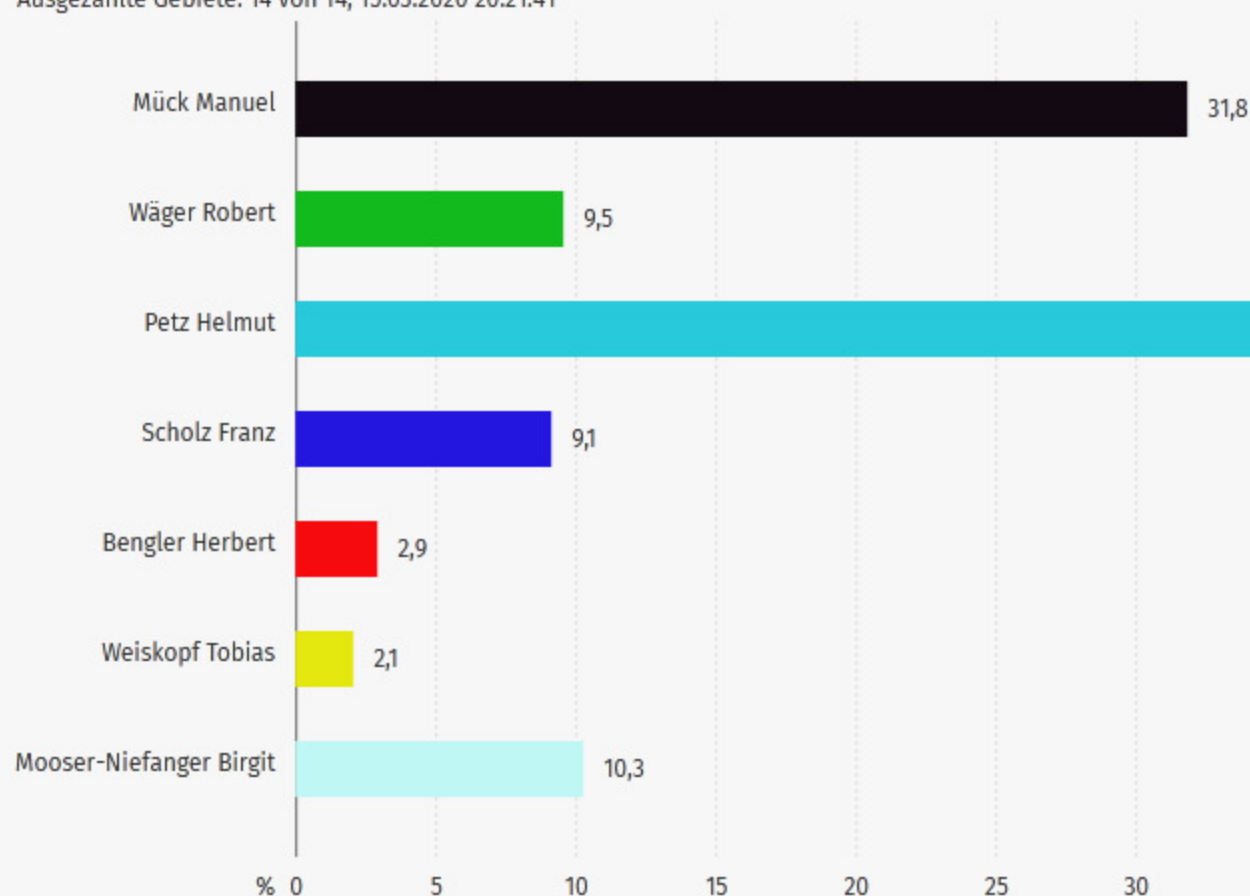

↓ Stimmendiagramm

↓ Wahlbeteiligung

↓ Anknunftstafel

↓ Details

↓ Stimmendiagramm

09178000 - Freising >

← **09178144 - Nandlstadt**

Anderes Gebiet auswählen ▾

Gebiet suchen 🔍

Stimmendiagramm

Landratswahl 2020, 09178144 - Nandlstadt, Zwischenergebnis
Ausgezählte Gebiete: 14 von 14, 15.03.2020 20:21:41

Wahlbeteiligung: **64,6 %**

Ankunftstafel

Landratswahl 2020, 09178144 - Nandlstadt, Zwischenergebnis
Ausgezählte Gebiete: 14 von 14, 15.03.2020 20:21:41

Gebiet	Übergeordnetes Gebiet	Uhrzeit
0002 - Alte Turnhalle Grund- und Mittelschule	09178144 - Nandlstadt	20:14
0016 - Briefwahlbezirk 0016 - Mittagsbetreuung (Altes Kloster)	09178144 - Nandlstadt	19:57
0006 - Feuerwehr Baumgarten (Florianstüberl)	09178144 - Nandlstadt	19:40
0004 - Unterrichtsraum Feuerwehr	09178144 - Nandlstadt	19:33
0015 - Briefwahlbezirk 0015 - Feuerwehr Baumgarten (Schulungsraum)	09178144 - Nandlstadt	19:21