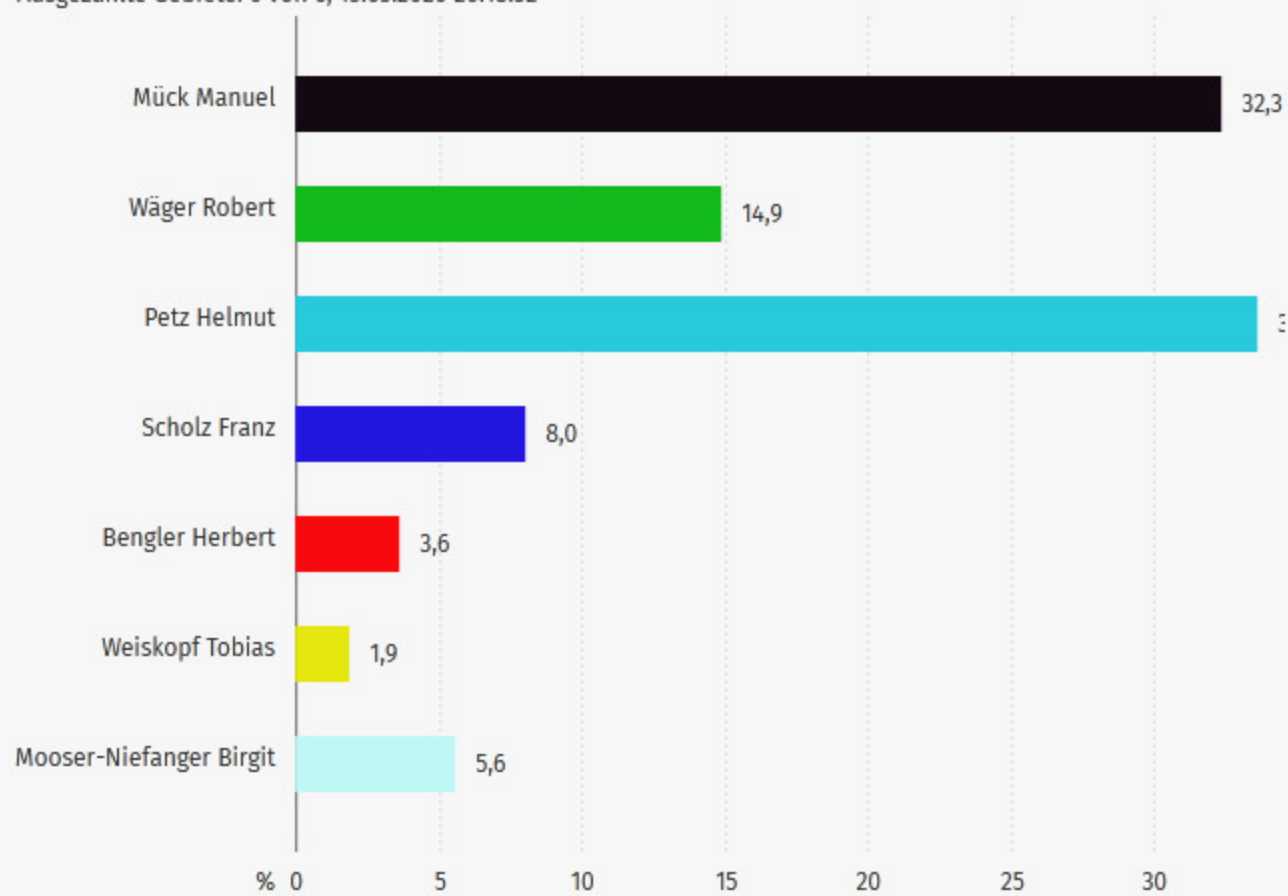

↓ Stimmendiagramm

↓ Wahlbeteiligung

↓ Anknunftstafel

↓ Details

↓ Stimmendiagramm

09178000 - Freising >

←  **09178142 - Mauern**

Anderes Gebiet auswählen ▾

Gebiet suchen 🔍

Stimmendiagramm

Landratswahl 2020, 09178142 - Mauern, Zwischenergebnis
Ausgezählte Gebiete: 6 von 6, 15.03.2020 20:18:52

Wahlbeteiligung: **63,6 %**

Ankunftstafel

Landratswahl 2020, 09178142 - Mauern, Zwischenergebnis
Ausgezählte Gebiete: 6 von 6, 15.03.2020 20:18:52

Gebiet	Übergeordnetes Gebiet	Uhrzeit
12 - Briefwahl 2	09178142 - Mauern	19:46
3 - Mehrzweckhalle	09178142 - Mauern	19:42
11 - Briefwahl 1	09178142 - Mauern	19:40
13 - Briefwahl 3	09178142 - Mauern	19:20
2 - Grundschule	09178142 - Mauern	19:12

Details

Landratswahl 2020, 09178142 - Mauern, Zwischenergebnis
Ausgezählte Gebiete: 6 von 6, 15.03.2020 20:18:52

Partei	Direktstimmen	
	Anzahl	Anteil
● CSU	489	32,3 %
● GRÜNE	225	14,9 %
● FREIE WÄHLER	508	33,6 %
● AfD	121	8,0 %
● SPD	55	3,6 %
● FDP	29	1,9 %
● FSM	85	5,6 %
Wahlberechtigte	2.396	-
Wähler	1.525	63,6 %
Ungültige Stimmen	13	0,9 %
Gültige Stimmen	1.512	99,1 %