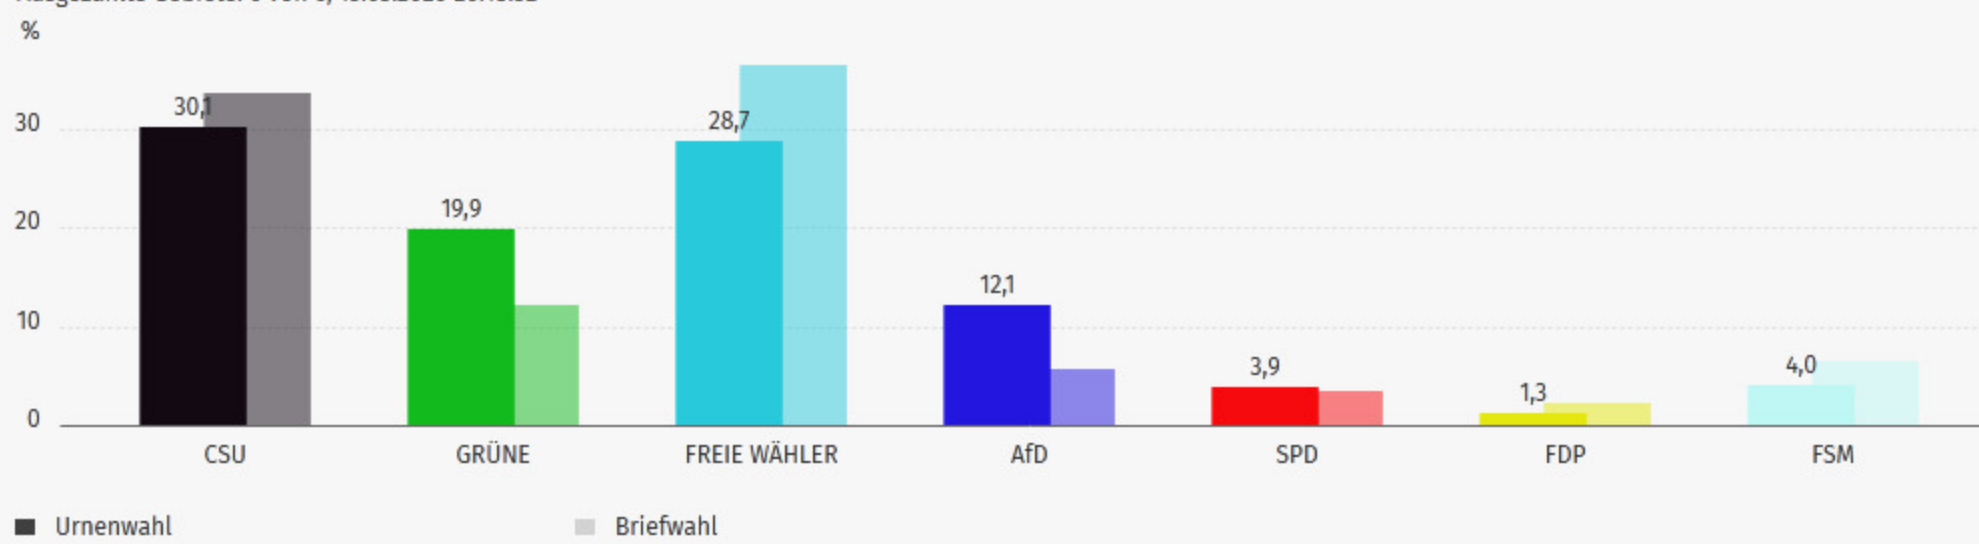

Gebiet suchen 🔍

Stimmendiagramm

Landratswahl 2020, 09178142 - Mauern, Zwischenergebnis
Ausgezählte Gebiete: 6 von 6, 15.03.2020 20:18:52

Wahlbeteiligung: **63,6 %**

Ankunftstafel

Landratswahl 2020, 09178142 - Mauern, Zwischenergebnis
Ausgezählte Gebiete: 6 von 6, 15.03.2020 20:18:52

Gebiet	Übergeordnetes Gebiet	Uhrzeit
12 - Briefwahl 2	09178142 - Mauern	19:46
3 - Mehrzweckhalle	09178142 - Mauern	19:42
11 - Briefwahl 1	09178142 - Mauern	19:40
13 - Briefwahl 3	09178142 - Mauern	19:20
2 - Grundschule	09178142 - Mauern	19:12

Details

Landratswahl 2020, 09178142 - Mauern, Zwischenergebnis
Ausgezählte Gebiete: 6 von 6, 15.03.2020 20:18:52

Partei	Direktstimmen	
	Anzahl	Anteil
● CSU	489	32,3 %
● GRÜNE	225	14,9 %
● FREIE WÄHLER	508	33,6 %
● AfD	121	8,0 %
● SPD	55	3,6 %
● FDP	29	1,9 %
● FSM	85	5,6 %
Wahlberechtigte	2.396	-
Wähler	1.525	63,6 %
Ungültige Stimmen	13	0,9 %
Gültige Stimmen	1.512	99,1 %

Stimmendiagramm

Landratswahl 2020, 09178142 - Mauern, Zwischenergebnis
Ausgezählte Gebiete: 6 von 6, 15.03.2020 20:18:52

[Landkreis Freising](#) [Alle Ergebnisse](#)

(Landkreis Freising)

Hinweis: Durch Rundungen kann die Gesamtsumme der dargestellten Prozentwerte von 100 abweichen.