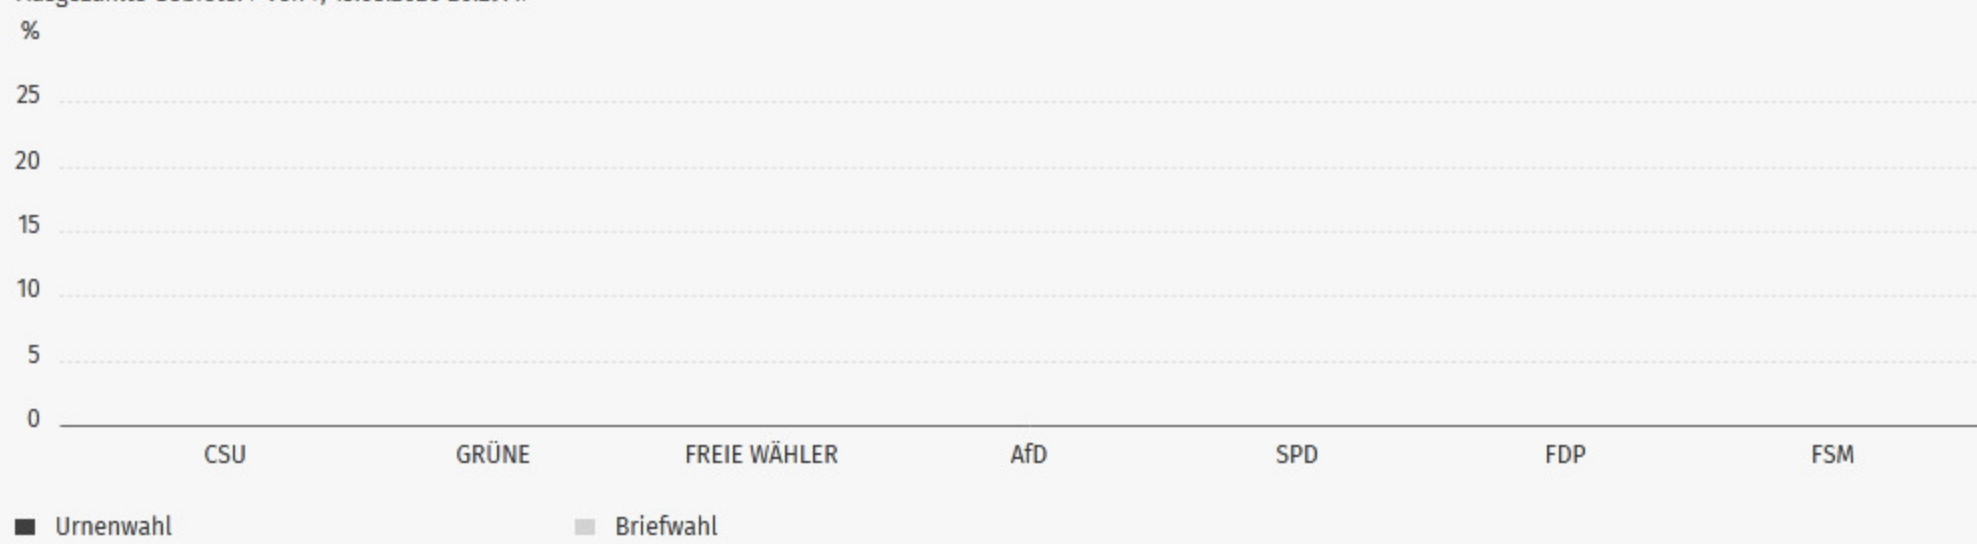

Gebiet	Übergeordnetes Gebiet	Uhrzeit
0014 - Briefwahlbezirk 0014	09178140 - Marzling	19:27
0013 - Briefwahlbezirk 0013	09178140 - Marzling	19:23
0001 - Grundschule Aula	09178140 - Marzling	19:06
0011 - Briefwahlbezirk 0011	09178140 - Marzling	18:56
0012 - Briefwahlbezirk 0012	09178140 - Marzling	18:54

Details

Landratswahl 2020, 09178140 - Marzling, Zwischenergebnis
Ausgezählte Gebiete: 7 von 7, 15.03.2020 20:29:47

Partei	Direktstimmen	
	Anzahl	Anteil
CSU	288	16,8 %
GRÜNE	341	19,9 %
FREIE WÄHLER	411	24,0 %
AfD	94	5,5 %
SPD	110	6,4 %
FDP	40	2,3 %
FSM	432	25,2 %
Wahlberechtigte	2.509	-
Wähler	1.743	69,5 %
Ungültige Stimmen	27	1,5 %
Gültige Stimmen	1.716	98,5 %

Stimmendiagramm

Landratswahl 2020, 09178140 - Marzling, Zwischenergebnis
Ausgezählte Gebiete: 7 von 7, 15.03.2020 20:29:47

[Landkreis Freising](#) [Alle Ergebnisse](#)

(Landkreis Freising)

Hinweis: Durch Rundungen kann die Gesamtsumme der dargestellten Prozentwerte von 100 abweichen.