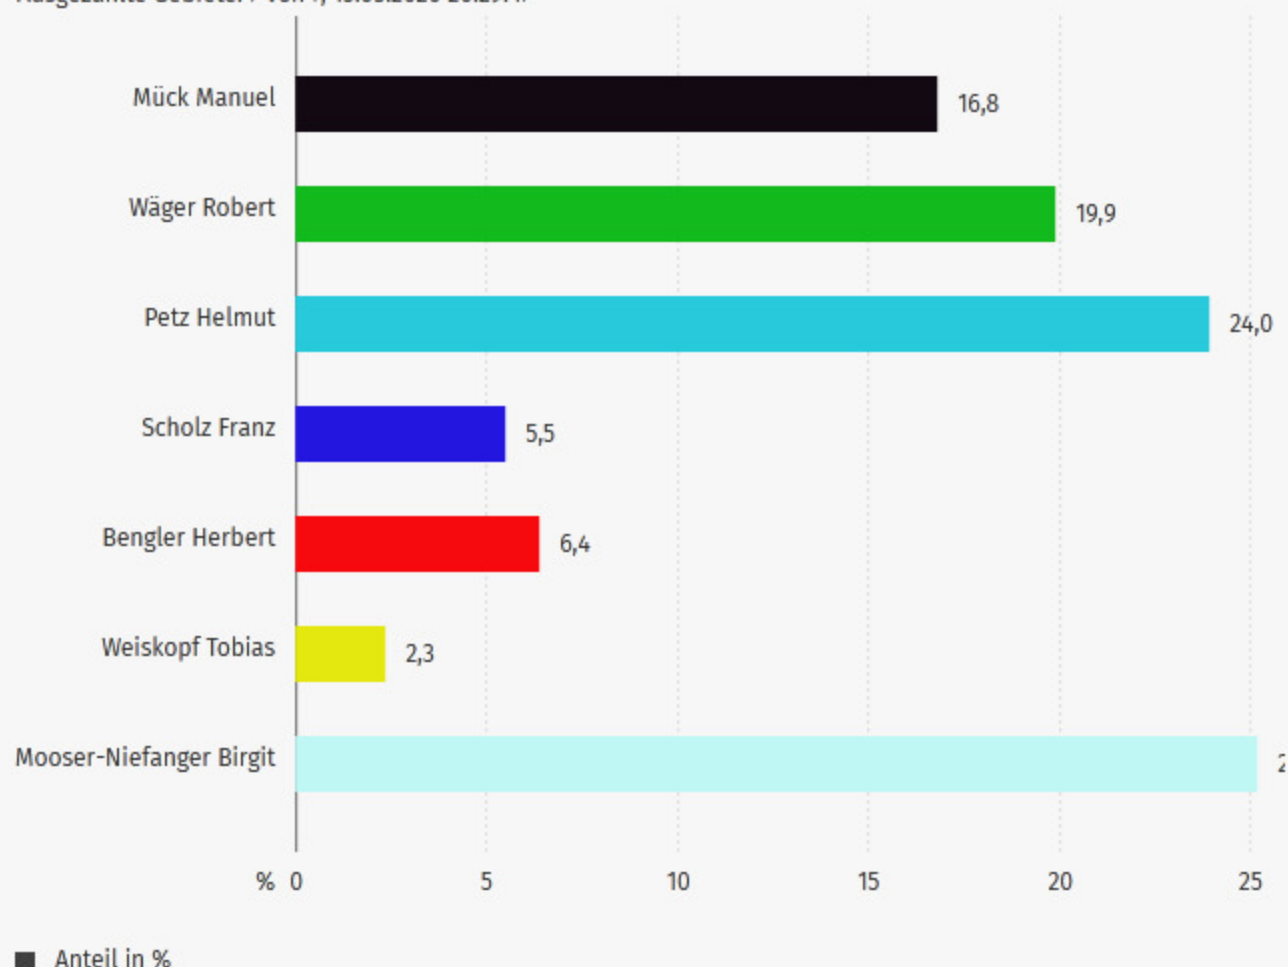

↓ Stimmendiagramm

↓ Wahlbeteiligung

↓ Anknunftstafel

↓ Details

↓ Stimmendiagramm

09178000 - Freising >

← **09178140 - Marzling**

Anderes Gebiet auswählen ▾

Gebiet suchen

Stimmendiagramm

Landratswahl 2020, 09178140 - Marzling, Zwischenergebnis
Ausgezählte Gebiete: 7 von 7, 15.03.2020 20:29:47

Wahlbeteiligung: **69,5 %**

Ankunftstafel

Landratswahl 2020, 09178140 - Marzling, Zwischenergebnis
Ausgezählte Gebiete: 7 von 7, 15.03.2020 20:29:47

Gebiet	Übergeordnetes Gebiet	Uhrzeit
0014 - Briefwahlbezirk 0014	09178140 - Marzling	19:27
0013 - Briefwahlbezirk 0013	09178140 - Marzling	19:23
0001 - Grundschule Aula	09178140 - Marzling	19:06
0011 - Briefwahlbezirk 0011	09178140 - Marzling	18:56
0012 - Briefwahlbezirk 0012	09178140 - Marzling	18:54

Details

Landratswahl 2020, 09178140 - Marzling, Zwischenergebnis
Ausgezählte Gebiete: 7 von 7, 15.03.2020 20:29:47

Partei	Direktstimmen	
	Anzahl	Anteil
CSU	288	16,8 %
GRÜNE	341	19,9 %
FREIE WÄHLER	411	24,0 %
AfD	94	5,5 %
SPD	110	6,4 %
FDP	40	2,3 %
FSM	432	25,2 %
Wahlberechtigte	2.509	-
Wähler	1.743	69,5 %
Ungültige Stimmen	27	1,5 %
Gültige Stimmen	1.716	98,5 %