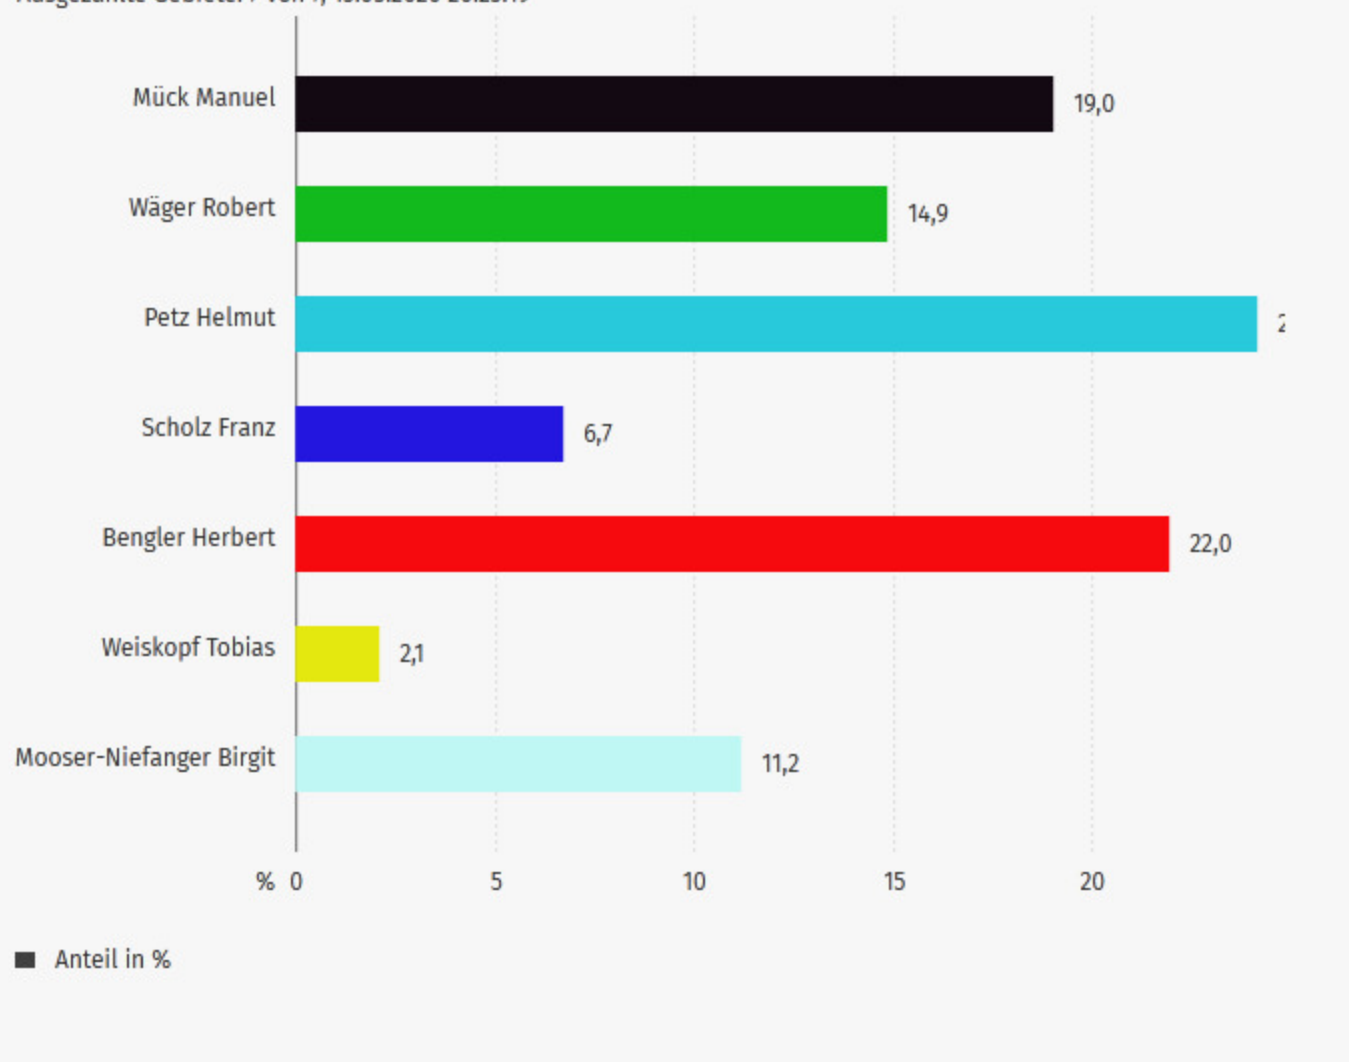

↓ Stimmendiagramm

↓ Wahlbeteiligung

↓ Anknunftstafel

↓ Details

↓ Stimmendiagramm

09178000 - Freising >

←  **09178138 - Langenbach**

Anderes Gebiet auswählen ▾

Gebiet suchen 🔍

## Stimmendiagramm

Landratswahl 2020, 09178138 - Langenbach, Zwischenergebnis  
Ausgezählte Gebiete: 7 von 7, 15.03.2020 20:25:19

Wahlbeteiligung: **64,6 %**

## Ankunftstafel

Landratswahl 2020, 09178138 - Langenbach, Zwischenergebnis  
Ausgezählte Gebiete: 7 von 7, 15.03.2020 20:25:19

Gebiet	Übergeordnetes Gebiet	Uhrzeit
<b>0004 - Gemeindehaus Niederhummel</b>	<a href="#">09178138 - Langenbach</a>	20:18
<b>0011 - Briefwahlbezirk I</b>	<a href="#">09178138 - Langenbach</a>	20:18
<b>0012 - Briefwahlbezirk II</b>	<a href="#">09178138 - Langenbach</a>	20:18
<b>0013 - Briefwahlbezirk III</b>	<a href="#">09178138 - Langenbach</a>	20:18
<b>0001 - Grundschule I</b>	<a href="#">09178138 - Langenbach</a>	20:18