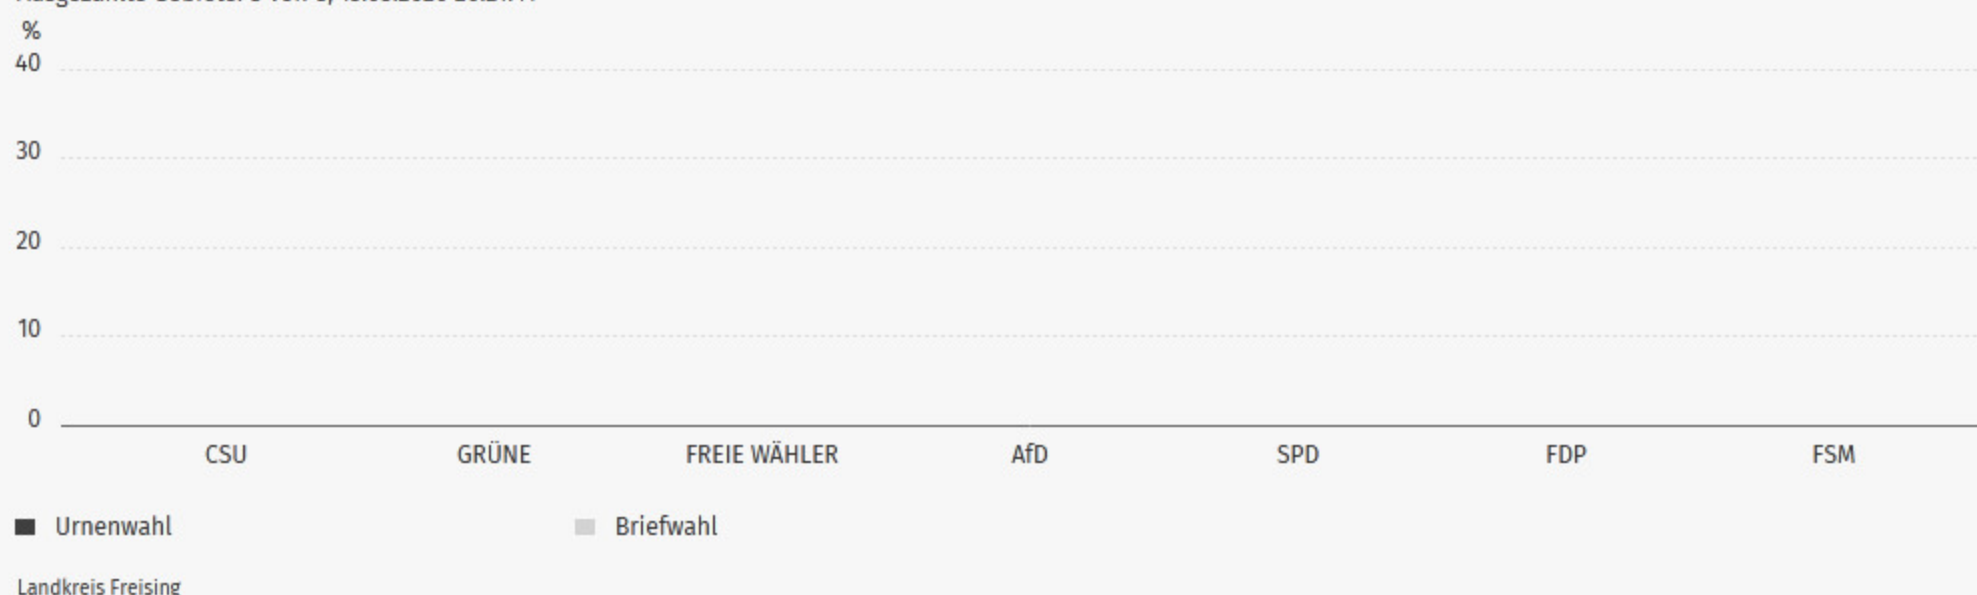

Stimmendiagramm

Landratswahl 2020, 09178137 - Kranzberg, Zwischenergebnis
Ausgezählte Gebiete: 8 von 8, 15.03.2020 20:21:41