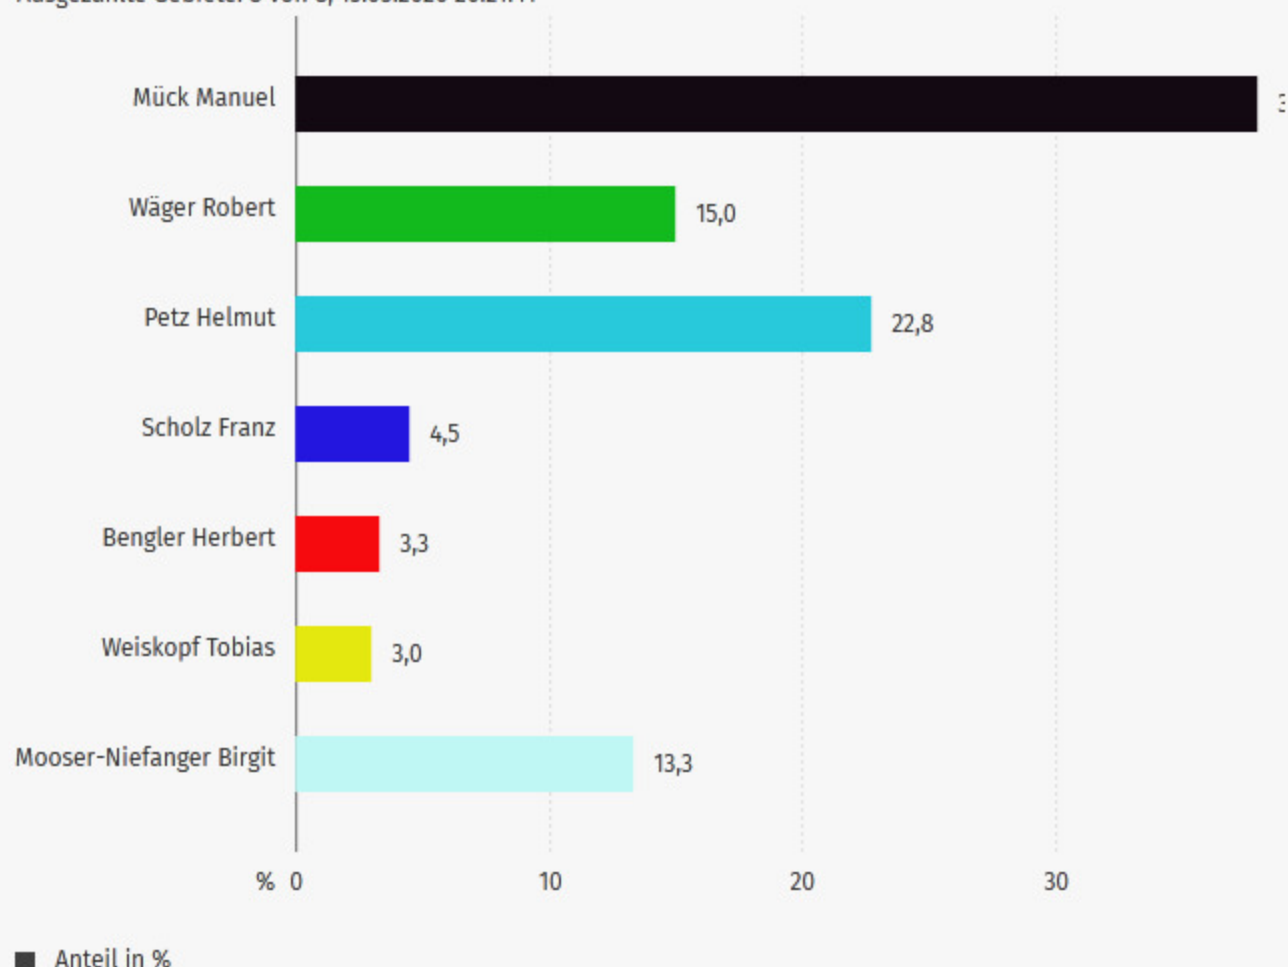

# Landratswahl 2020

15. März 2020, 09178137 - Kranzberg, Zwischenergebnis  
Ausgezählte Gebiete: 8 von 8, 15.03.2020 20:21:41

[Landkreis Freising](#)

[Alle Ergebnisse](#)

Weiteres ▾

Landkreis Freising

↓ Gebietsauswahl

↓ Stimmendiagramm

↓ Wahlbeteiligung

↓ Ankomsttafel

↓ Details

↓ Stimmendiagramm

Gebiet suchen

## Stimmendiagramm

Landratswahl 2020, 09178137 - Kranzberg, Zwischenergebnis  
Ausgezählte Gebiete: 8 von 8, 15.03.2020 20:21:41

Wahlbeteiligung: **67,8 %**

## Ankunftstafel

Landratswahl 2020, 09178137 - Kranzberg, Zwischenergebnis  
Ausgezählte Gebiete: 8 von 8, 15.03.2020 20:21:41

Gebiet	Übergeordnetes Gebiet	Uhrzeit
<b>5 - Feuerwehrhaus Gremertshausen</b>	<a href="#">09178137 - Kranzberg</a>	20:08
<b>2 - Feuerwehrhaus Kranzberg</b>	<a href="#">09178137 - Kranzberg</a>	19:42
<b>11 - Briefwahlbezirk 11 Grundschule Kranzberg, Großes Musikzimmer</b>	<a href="#">09178137 - Kranzberg</a>	19:31
<b>4 - Gasthaus Hörger</b>	<a href="#">09178137 - Kranzberg</a>	19:29
<b>3 - Feuerwehrhaus Thalhausen</b>	<a href="#">09178137 - Kranzberg</a>	19:28