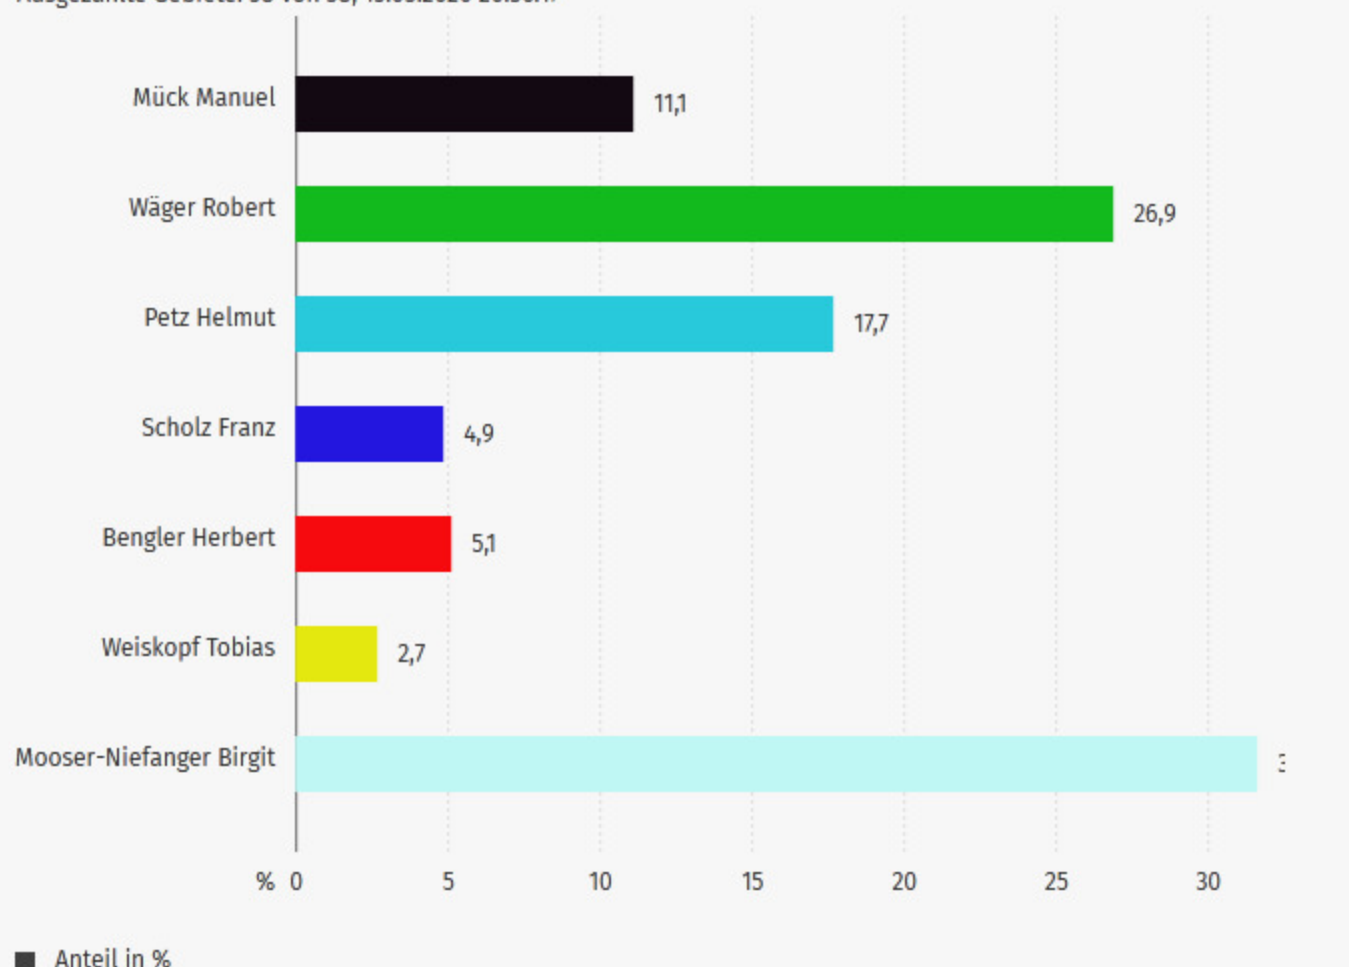

↓ Stimmendiagramm

↓ Wahlbeteiligung

↓ Anknunftstafel

↓ Details

↓ Stimmendiagramm

09178000 - Freising >

←  **09178124 - Freising**

Anderes Gebiet auswählen ▾

Gebiet suchen 🔍

Stimmendiagramm

Landratswahl 2020, 09178124 - Freising, Zwischenergebnis
Ausgezählte Gebiete: 58 von 58, 15.03.2020 20:36:17

Wahlbeteiligung: **53,9 %**

Ankunftstafel

Landratswahl 2020, 09178124 - Freising, Zwischenergebnis
Ausgezählte Gebiete: 58 von 58, 15.03.2020 20:36:17

Gebiet	Übergeordnetes Gebiet	Uhrzeit
11 - Landratsamt (15-16)	09178124 - Freising	19:35
61 - Briefwahlbezirk 61	09178124 - Freising	19:26
20 - Grundschule St. Lantbert (26-27)	09178124 - Freising	19:22
62 - Briefwahlbezirk 62	09178124 - Freising	19:21
5 - Karl-Meichelbeck-Realschule (5-6)	09178124 - Freising	19:15

Details

Landratswahl 2020, 09178124 - Freising, Zwischenergebnis
Ausgezählte Gebiete: 58 von 58, 15.03.2020 20:36:17

Partei	Direktstimmen	
	Anzahl	Anteil
● CSU	2.149	11,1 %
● GRÜNE	5.211	26,9 %
● FREIE WÄHLER	3.427	17,7 %
● AfD	939	4,9 %
● SPD	988	5,1 %
● FDP	518	2,7 %
● FSM	6.126	31,6 %
Wahlberechtigte	36.259	-
Wähler	19.554	53,9 %
Ungültige Stimmen	196	1,0 %
Gültige Stimmen	19.358	99,0 %