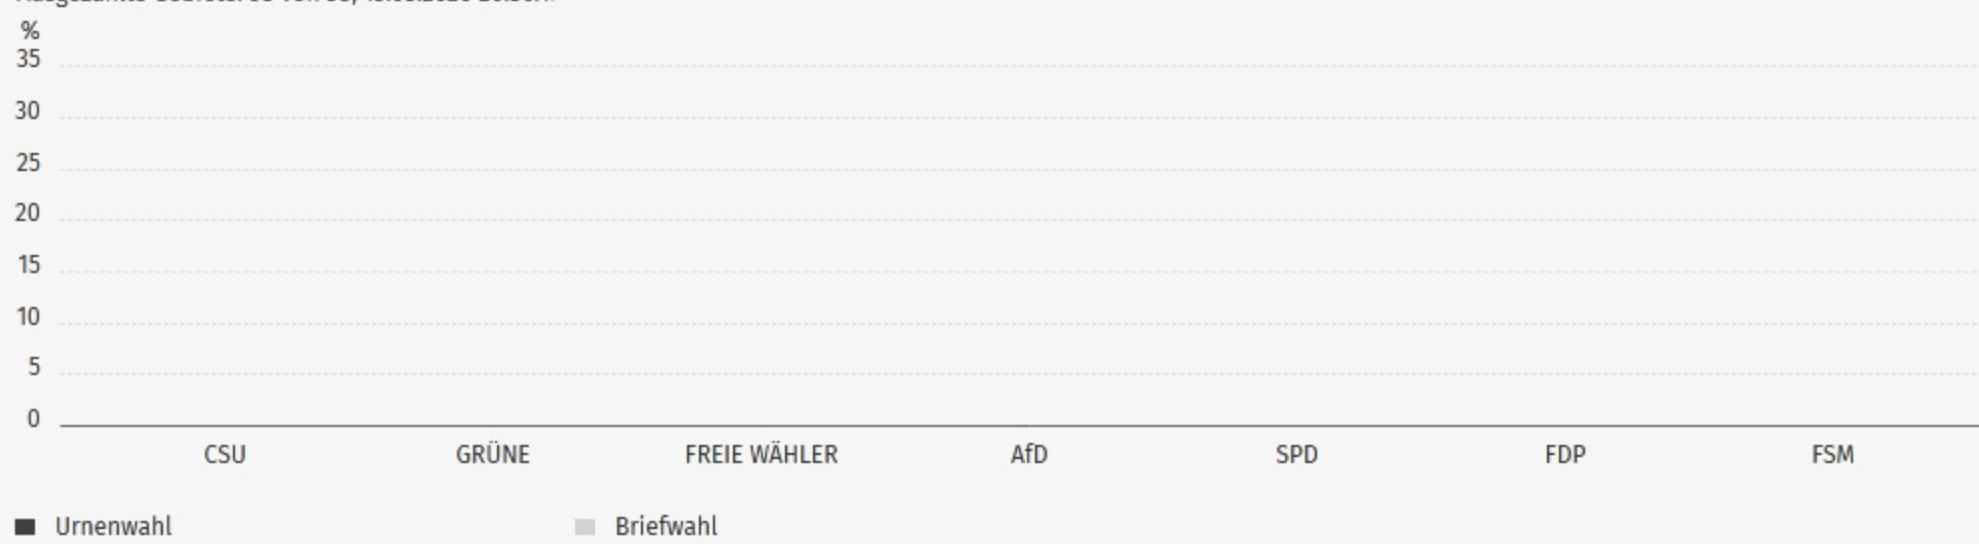

Details

Landratswahl 2020, 09178124 - Freising, Zwischenergebnis
Ausgezählte Gebiete: 58 von 58, 15.03.2020 20:36:17

Partei	Direktstimmen	
	Anzahl	Anteil
● CSU	2.149	11,1 %
● GRÜNE	5.211	26,9 %
● FREIE WÄHLER	3.427	17,7 %
● AfD	939	4,9 %
● SPD	988	5,1 %
● FDP	518	2,7 %
● FSM	6.126	31,6 %
Wahlberechtigte	36.259	-
Wähler	19.554	53,9 %
Ungültige Stimmen	196	1,0 %
Gültige Stimmen	19.358	99,0 %

Stimmendiagramm

Landratswahl 2020, 09178124 - Freising, Zwischenergebnis
Ausgezählte Gebiete: 58 von 58, 15.03.2020 20:36:17

[Landkreis Freising](#) [Alle Ergebnisse](#)

(Landkreis Freising)

Hinweis: Durch Rundungen kann die Gesamtsumme der dargestellten Prozentwerte von 100 abweichen.