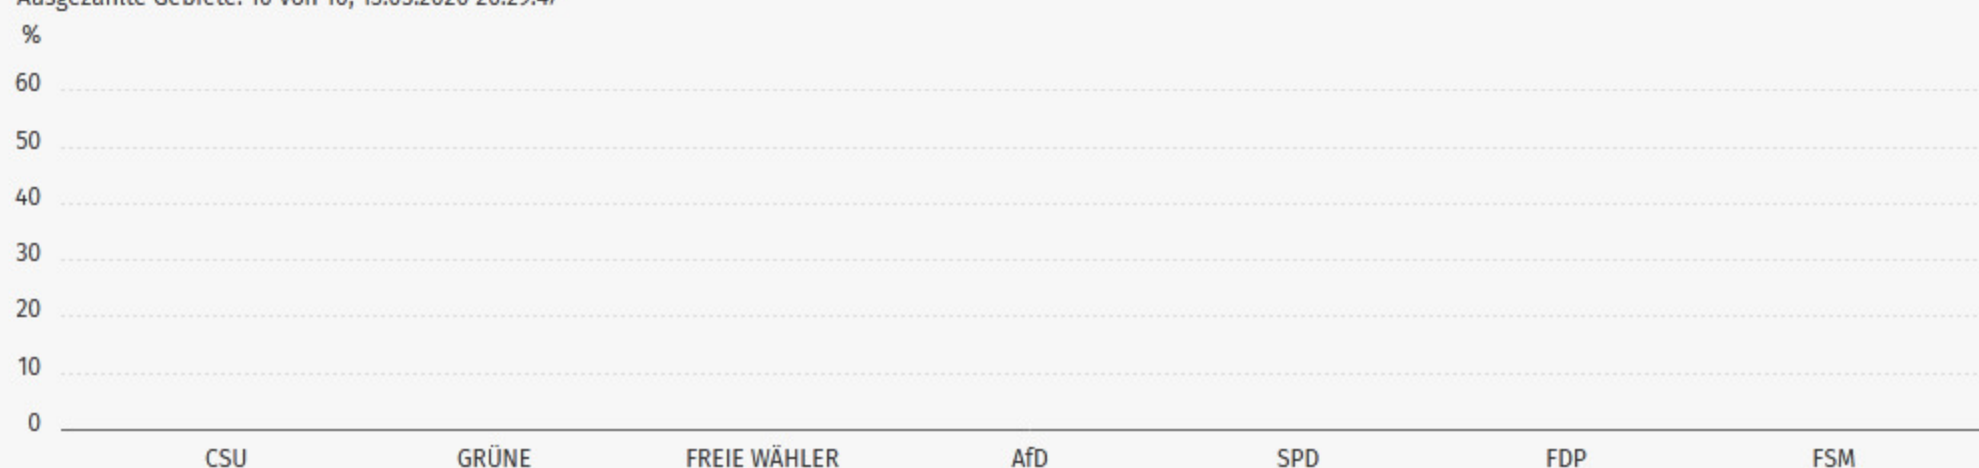

## Details

Landratswahl 2020, 09178113 - Allershausen, Zwischenergebnis  
Ausgezählte Gebiete: 10 von 10, 15.03.2020 20:29:47

Partei	Direktstimmen	
	Anzahl	Anteil
CSU	1.534	60,8 %
GRÜNE	226	9,0 %
FREIE WÄHLER	307	12,2 %
AfD	76	3,0 %
SPD	55	2,2 %
FDP	171	6,8 %
FSM	156	6,2 %
<b>Wahlberechtigte</b>	4.493	-
<b>Wähler</b>	2.533	56,4 %
<b>Ungültige Stimmen</b>	8	0,3 %
<b>Gültige Stimmen</b>	2.525	99,7 %

## Stimmendiagramm

Landratswahl 2020, 09178113 - Allershausen, Zwischenergebnis  
Ausgezählte Gebiete: 10 von 10, 15.03.2020 20:29:47

[Landkreis Freising](#) [Alle Ergebnisse](#)

(Landkreis Freising)

Hinweis: Durch Rundungen kann die Gesamtsumme der dargestellten Prozentwerte von 100 abweichen.