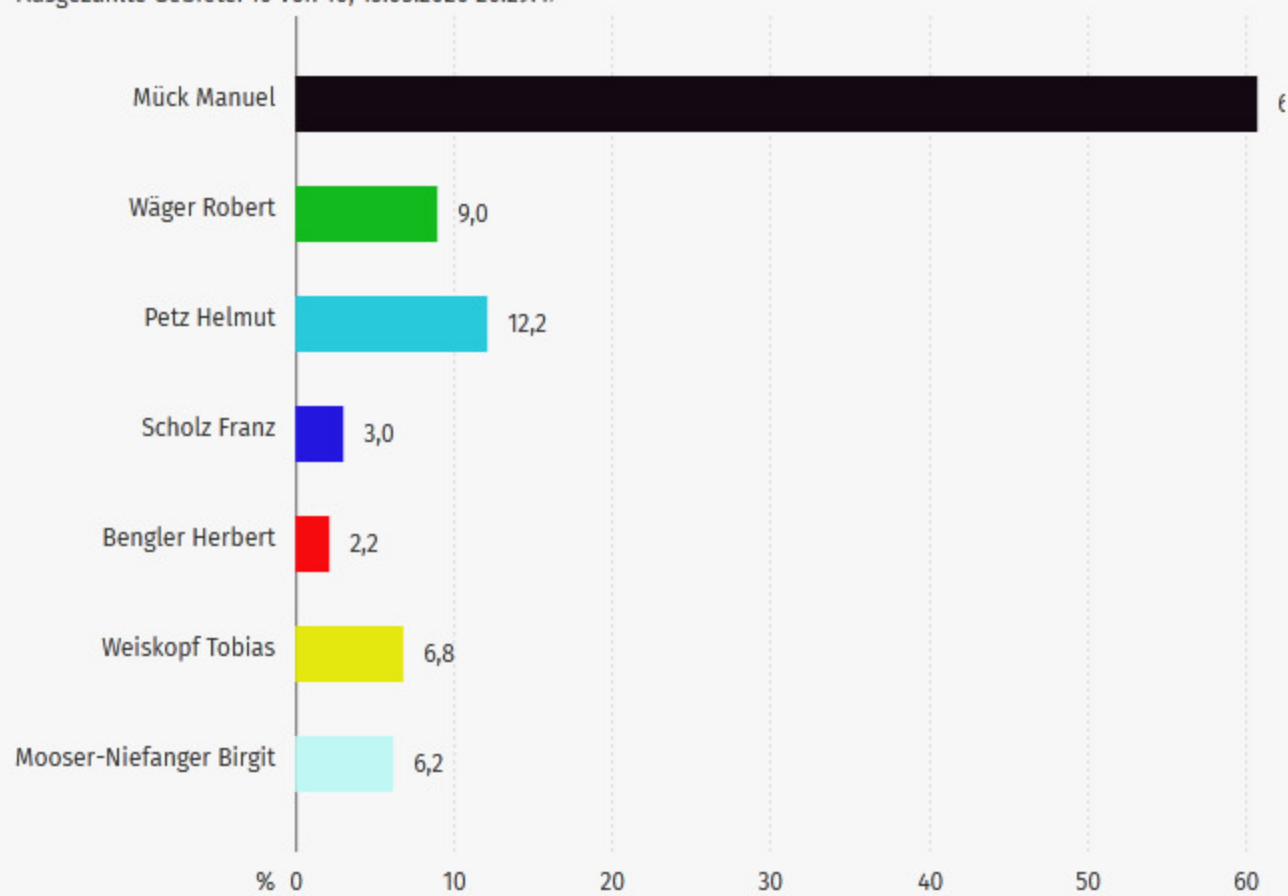

Anderes Gebiet auswählen ▼

Gebiet suchen 

## Stimmendiagramm

Landratswahl 2020, 09178113 - Allershausen, Zwischenergebnis  
Ausgezählte Gebiete: 10 von 10, 15.03.2020 20:29:47

Wahlbeteiligung: **56,4 %**